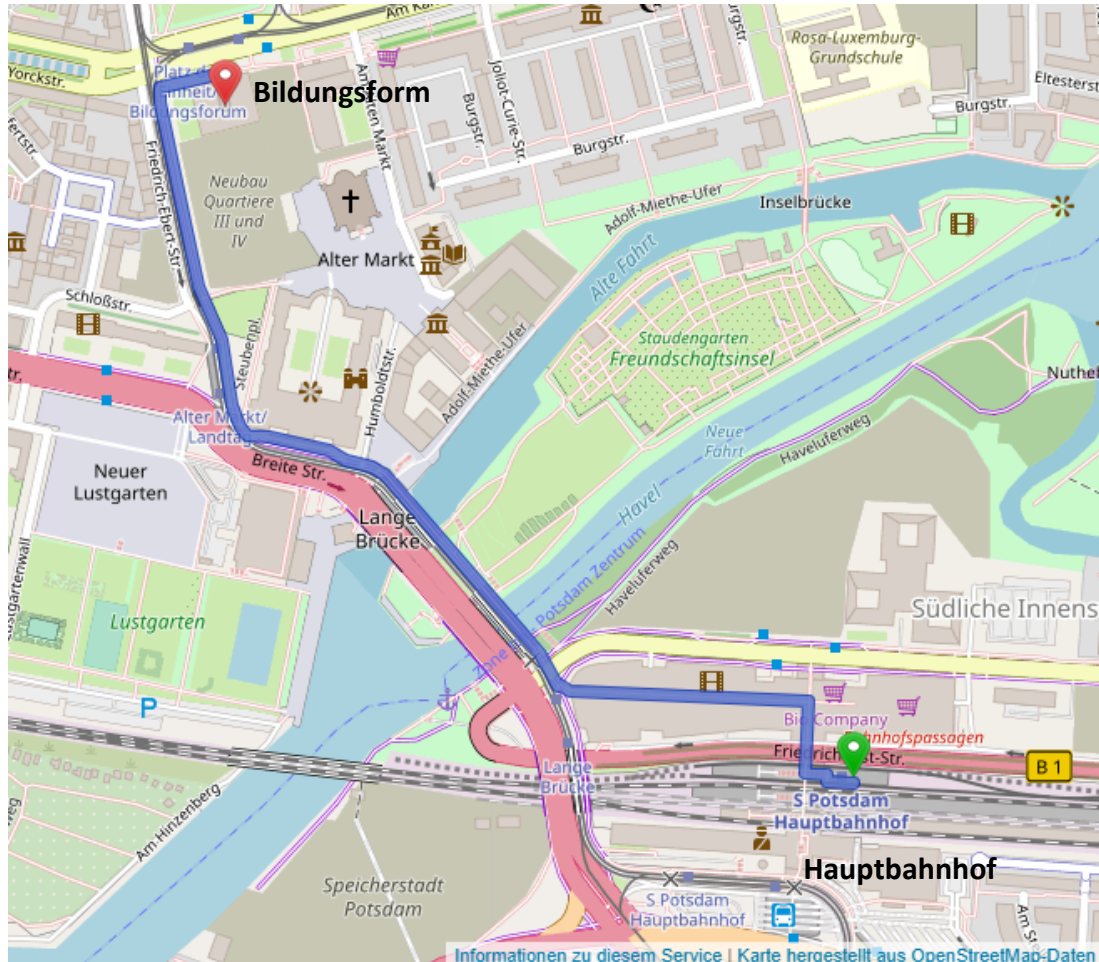

8. GEOKOMM-TECHNOLOGIESALON

Anfahrtsbeschreibung

Hauptbahnhof in Richtung Bildungsforum:

Fußweg: ca. 10 Minuten, Route: wie oben markiert

Mit der Straßenbahnlinie: mit der Tram 93 (Richtung „Glienicker Brücke“) bis Haltestelle „Platz der Einheit / Bildungsforum“ fahren

Mit dem Auto:

von Berlin A 115 über Nutheschnellstraße kommend: über Humboldtbrücke, auf Kreuzung Nutheschnellstraße / Berliner Straße nach links in die Berliner Straße einbiegen, dann Hauptstraße in Richtung Platz der Einheit folgen, linksseitig sind Parkflächen vorhanden (entlang der Straße „Am Kanal“)

von Brandenburg kommend: B1 folgend über Yorkstraße in Richtung Berlin-Zehlendorf, rechtsseitig sind Parkflächen entlang der Straße „Am Kanal“ vorhanden